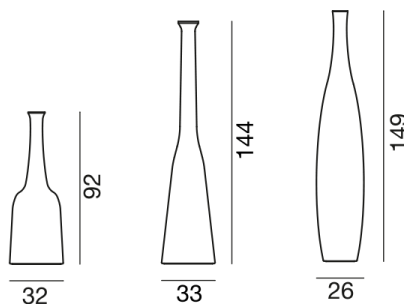

GERVASONI™

InOut 91 92 93

collezione: **InOut / Accessories**
designer: **Paola Navone**

Bottle in blue, white or anthracite grey ceramic. Not suitable for liquids.

Viale del Lavoro, 88 - 33050 Pavia di Udine - Italia