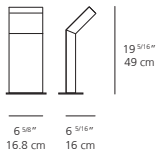

### DIMENSIONS

**FINISH**  
■ white RAL9002  
■ anthracite grey

**CERTIFICATIONS**  
c.UL.us listed