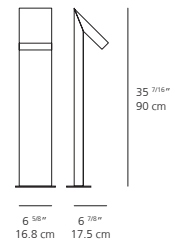

### DIMENSIONS

**FINISH**  
■ white RAL9002  
■ anthracite grey

**CERTIFICATIONS**  
c.UL.us listed