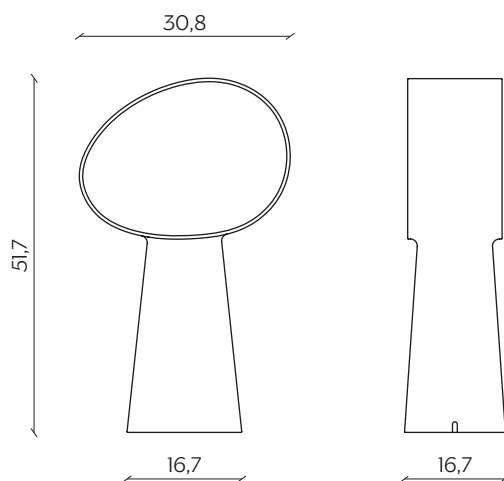

DIMENSIONI | DIMENSIONS

lunghezza | width: 30,8 cm

larghezza | depth: 16,7 cm

altezza | height: 51,7 cm

AMBIENTE | ENVIRONMENT

interno | indoor

DETTAGLI TECNICI | TECHNICAL DETAILS

lunghezza cavo | cable length: 1,60 m