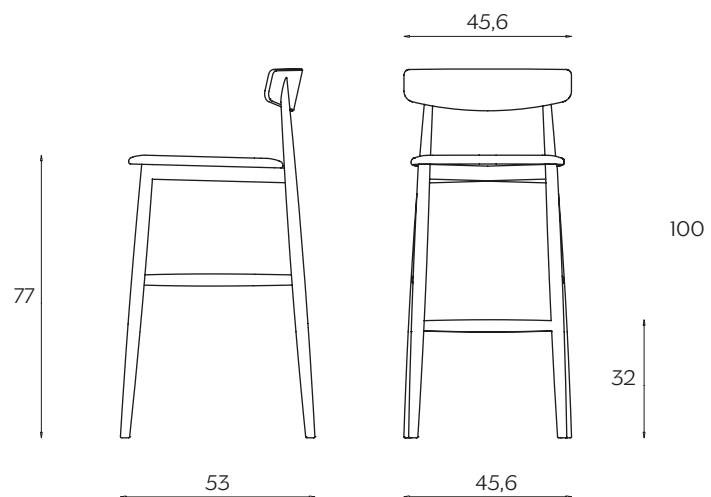

CLARETTA STOOL

by Florian Schmid

Dal carattere parigino e ispirata alla sedia da bistrot tradizionale, Claretta è una sedia snella e accuratamente pettinata. È semplice ma dai dettagli importanti: le gambe, tornite, incontrano con decisione lo schienale che si inclina leggermente verso l'alto per garantire il massimo comfort. Impilabile per cinque, è disponibile anche con braccioli e nella versione sgabello.

Parisian in character and drawing its inspiration from the traditional bistro chair, Claretta appears as a slender, impeccably groomed seat. The design is simple yet sports essential details, such as the assertive way in which the turned legs join the backrest, which tilts out slightly towards the top to guarantee the utmost comfort. Stackable up to a height of five, it is also available with armrests and in a stool version.

DIMENSIONI | DIMENSIONS

lunghezza | width: 45,6 cm
larghezza | depth: 53 cm
altezza | height: 100 cm
altezza del sedile | seat height: 77 cm

lunghezza | width: 45,6 cm
larghezza | depth: 53 cm
altezza | height: 90 cm
altezza del sedile | seat height: 67 cm