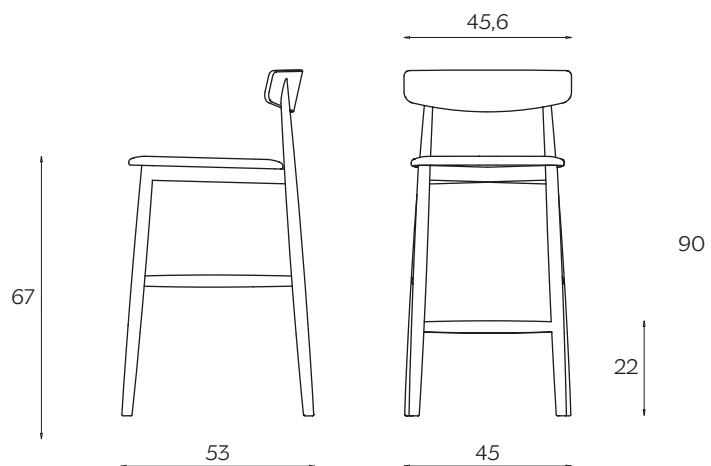

CLARETTA STOOL

by Florian Schmid

Dal carattere parigino e ispirata alla sedia da bistrot tradizionale, Claretta è una sedia snella e accuratamente pettinata. È semplice ma dai dettagli importanti: le gambe, tornite, incontrano con decisione lo schienale che si inclina leggermente verso l'alto per garantire il massimo comfort. Impilabile per cinque, è disponibile anche con braccioli e nella versione sgabello.

Parisian in character and drawing its inspiration from the traditional bistro chair, Claretta appears as a slender, impeccably groomed seat. The design is simple yet sports essential details, such as the assertive way in which the turned legs join the backrest, which tilts out slightly towards the top to guarantee the utmost comfort. Stackable up to a height of five, it is also available with armrests and in a stool version.

DIMENSIONI | DIMENSIONS

lunghezza | width: 45,6 cm
larghezza | depth: 53 cm
altezza | height: 100 cm
altezza del sedile | seat height: 77 cm

lunghezza | width: 45,6 cm
larghezza | depth: 53 cm
altezza | height: 90 cm
altezza del sedile | seat height: 67 cm