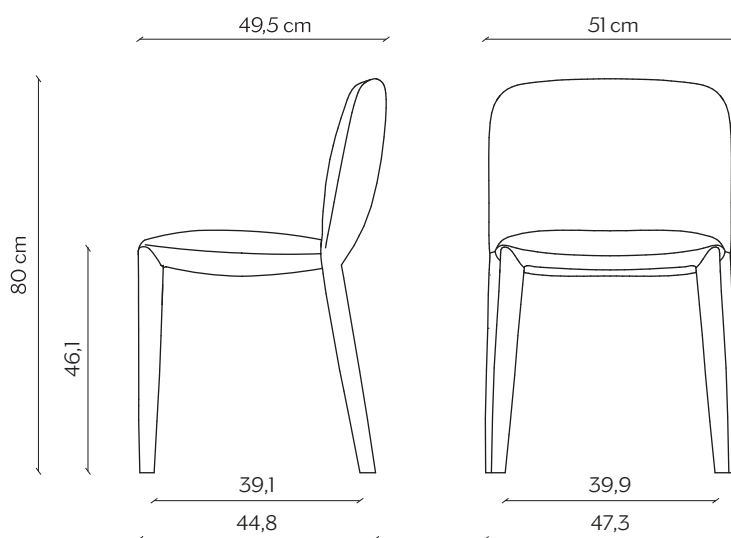

## DIMENSIONI | DIMENSIONS

lunghezza | width: 49,5 cm

larghezza | depth: 51 cm

altezza | height: 80 cm

altezza del sedile | seat height: 46,1 cm

impilabilità | stackability: sì (X3) | yes (X3)