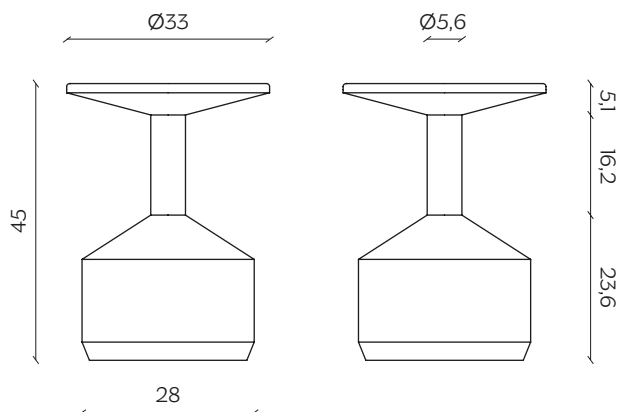

# PEZZO

by Stephanie Jasny

Pezzo è un esercizio di geometria sull'equilibrio dei solidi, in questo caso realizzati in massello di rovere o noce.

Pezzo è sia sgabello che tavolino.

Pezzo is an exercise in geometry on the balance of solids. In this case, made in solid oak or walnut.

Pezzo is both a stool and a small table.

## DIMENSIONI | DIMENSIONS

lunghezza | width: 33 cm

larghezza | depth: 33 cm

altezza | height: 45 cm

altezza del sedile | seat height: 45 cm