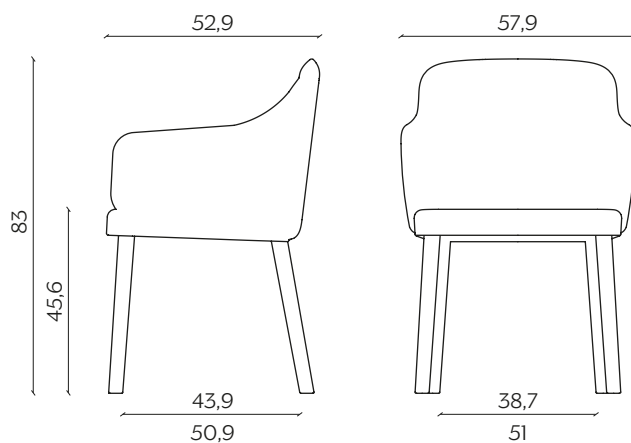

ALÌ

by Philippe Tabet

Alì veste in modo classico, ma riesce sempre a sorprendere. Se come sedia mostra le gambe in legno, in versione poltroncina si presenta rivestita in un unico ampio e accogliente volume. È la nostra interpretazione del classico, che porta a valorizzare ambienti pubblici e domestici.

DIMENSIONI | DIMENSIONS

lunghezza | width: 57,9 cm
larghezza | depth: 52,9 cm
altezza | height: 83 cm
altezza del sedile | seat height: 45,6 cm

AMBIENTE | ENVIRONMENT

interno | indoor

DOWNLOAD | DOWNLOADS