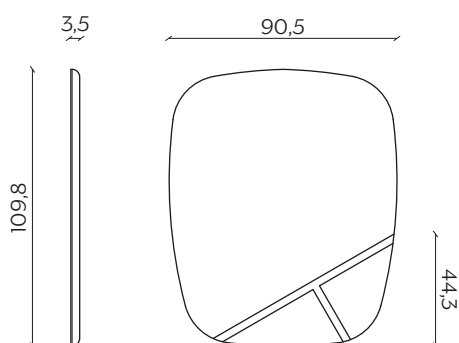

PALMIRO

by Miniforms Lab

Palmiro è una coppia di specchi dalle sembianze opposte. Uno è skinny, alto e agile. L'altro è bold, basso e paffuto. Entrambi però, sono impreziositi da elementi di rame che rendono speciale ogni sguardo.

Palmiro is a pair of mirrors with a contrasting appearance. One is slim, tall and agile. The other is bold, short and chubby. However both are decorated with copper elements to make every glance a special one.

DIMENSIONI | DIMENSIONS

lunghezza | width: 90,5 cm

larghezza | depth: 3,5 cm

altezza | height: 109,8 cm

lunghezza | width: 79,6 cm

larghezza | depth: 3,5 cm

altezza | height: 180 cm

AMBIENTE | ENVIRONMENT