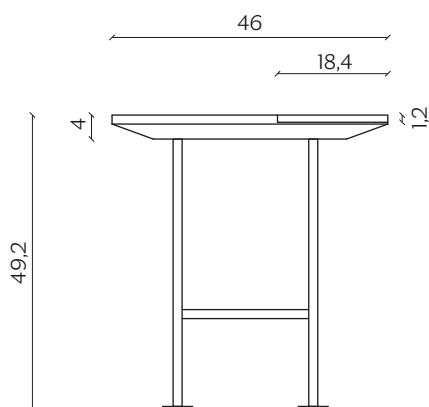

DIMENSIONI | DIMENSIONS

lunghezza | width: 46 cm
larghezza | depth: 46 cm
altezza | height: 49,2 cm

lunghezza | width: 90 cm
larghezza | depth: 90 cm
altezza | height: 35,2 cm

AMBIENTE | ENVIRONMENT

interno | indoor