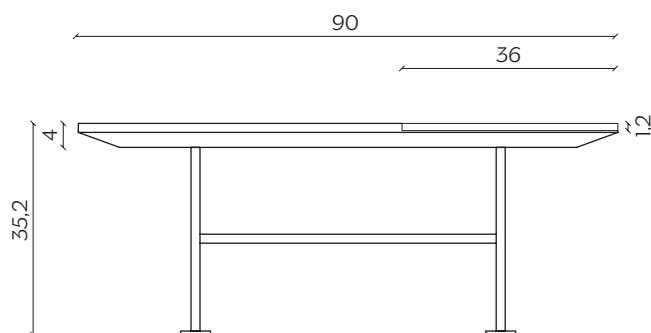

DIMENSIONI | DIMENSIONS

lunghezza | width: 46 cm
larghezza | depth: 46 cm
altezza | height: 49,2 cm

lunghezza | width: 90 cm
larghezza | depth: 90 cm
altezza | height: 35,2 cm

AMBIENTE | ENVIRONMENT

interno | indoor