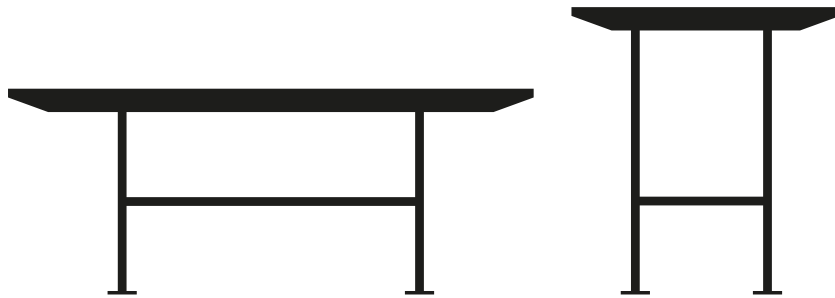

RINGO

by Matteo Zorzenoni

Ringo è un progetto di condivisione. Il piano viene spartito tra il frassino e il marmo, due materiali diversi, ma complementari. In due dicono sia meglio, ma per i puristi, Ringo è disponibile con il piano interamente in legno.

Ringo is a project based on the concept of sharing. The top is divided into two parts, one made of ash and the other of marble, two different, yet complementary materials. They say two's better than one, but for the purists, Ringo is available with an all-wood top.

DIMENSIONI | DIMENSIONS

lunghezza | width: 46 cm
larghezza | depth: 46 cm
altezza | height: 49,2 cm

lunghezza | width: 90 cm
larghezza | depth: 90 cm
altezza | height: 35,2 cm

AMBIENTE | ENVIRONMENT

interno | indoor