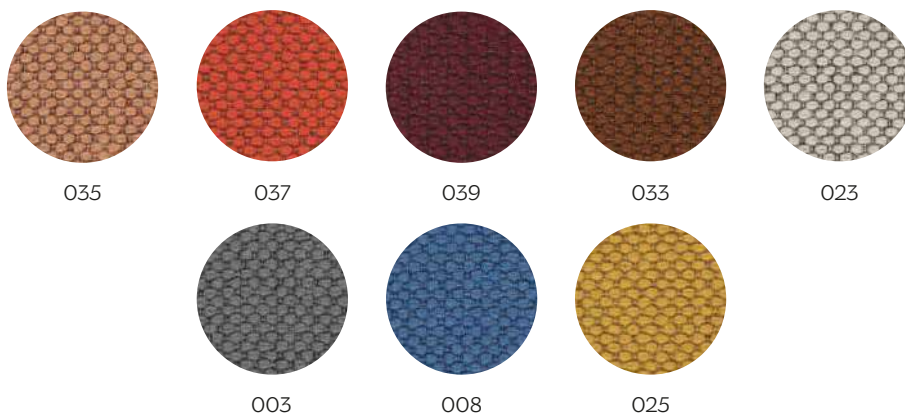

## Vescom Rolla

Blu Pavone  
Peacock

Blu Notte  
Midnight Blue

Latte  
Steamed Milk

Mostarda  
Mustard

Ciliegia  
Cherry

Grafite  
Graphite

### Kvadrat - Maharam Merit