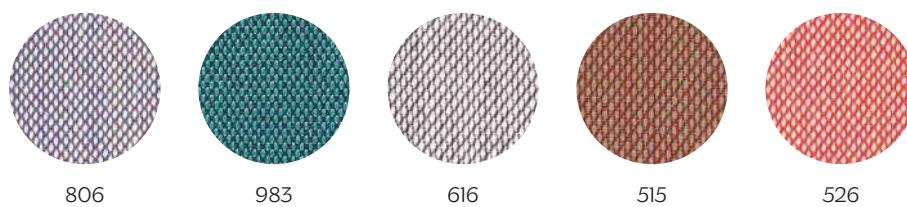

Kvadrat - Steelcut Trio 3