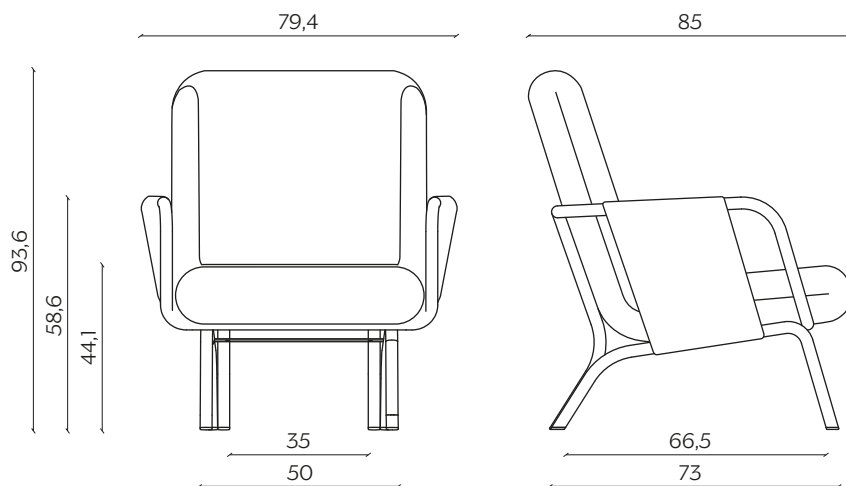

## DIMENSIONI | DIMENSIONS

lunghezza | width: 79,4 cm

larghezza | depth: 85 cm

altezza | height: 93,6 cm

altezza del sedile | seat height: 44,1 cm