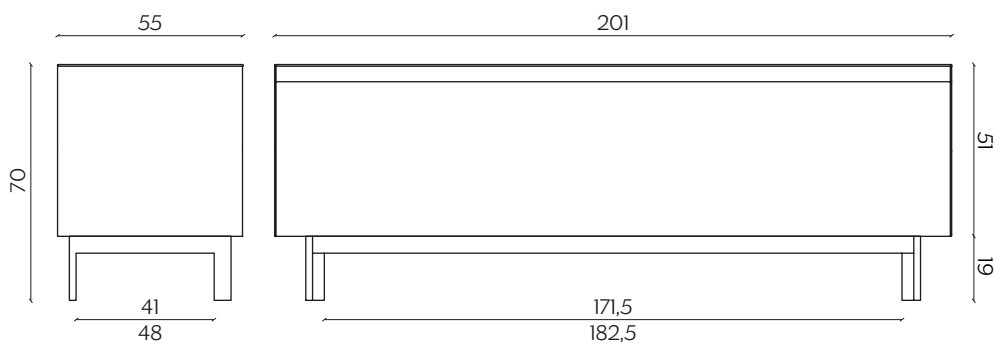

VITRUM

by Andrea Lucatello

Vitrum è un ingrediente essenziale e discreto del living.
La struttura è rivestita in vetro o ceramica, mentre un'unica
anta mette in risalto le potenzialità del legno.

Vitrum is an essential, discreet addition to the living room. The frame
is covered in glass or ceramic, while a single door emphasises
the potential of wood.

DIMENSIONI | DIMENSIONS

lunghezza | width: 201 cm

larghezza | depth: 55 cm

altezza | height: 70 cm

AMBIENTE | ENVIRONMENT

interno | indoor

DOWNLOAD | DOWNLOADS

la guida Cura e Manutenzione è disponibile su miniforms.com
Care and Maintenance guide is available at miniforms.com