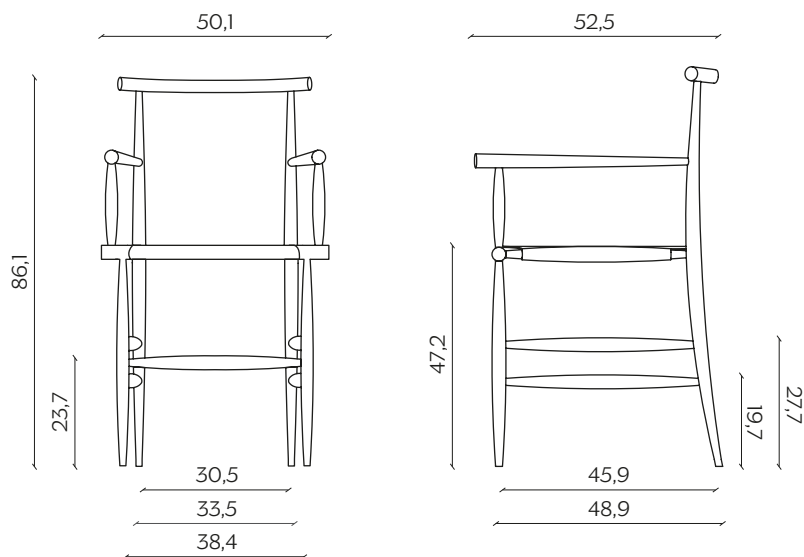

DIMENSIONI | DIMENSIONS

lunghezza | width: 39,2 cm
larghezza | depth: 49,9 cm
altezza | height: 84 cm
altezza del sedile | seat height: 47,4 cm

AMBIENTE | ENVIRONMENT

interno | indoor

DOWNLOAD | DOWNLOADS

DIMENSIONI | DIMENSIONS

lunghezza | width: 50,1 cm

larghezza | depth: 52,5 cm

altezza | height: 86,1 cm

altezza del sedile | seat height: 47,2 cm

AMBIENTE | ENVIRONMENT

interno | indoor

DOWNLOAD | DOWNLOADS