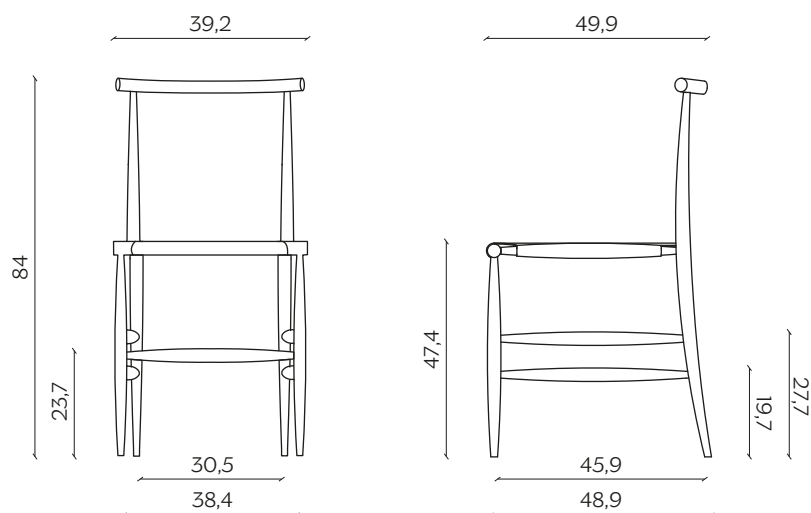

PELLEOSSA

by Francesco Faccin

Pelleossa è una sedia eclettica, slanciata, che esprime il suo carattere nei dettagli. Si ispira alle sedie italiane di epoca preindustriale inserendo l'atteggiamento dell'arte concettuale. Disponibile anche con i braccioli, si completa con le diverse combinazioni della seduta.

DIMENSIONI | DIMENSIONS

lunghezza | width: 39,2 cm
larghezza | depth: 49,9 cm
altezza | height: 84 cm
altezza del sedile | seat height: 47,4 cm

AMBIENTE | ENVIRONMENT

interno | indoor

DOWNLOAD | DOWNLOADS

DIMENSIONI | DIMENSIONS

lunghezza | width: 50,1 cm

larghezza | depth: 52,5 cm

altezza | height: 86,1 cm

altezza del sedile | seat height: 47,2 cm

AMBIENTE | ENVIRONMENT

interno | indoor

DOWNLOAD | DOWNLOADS