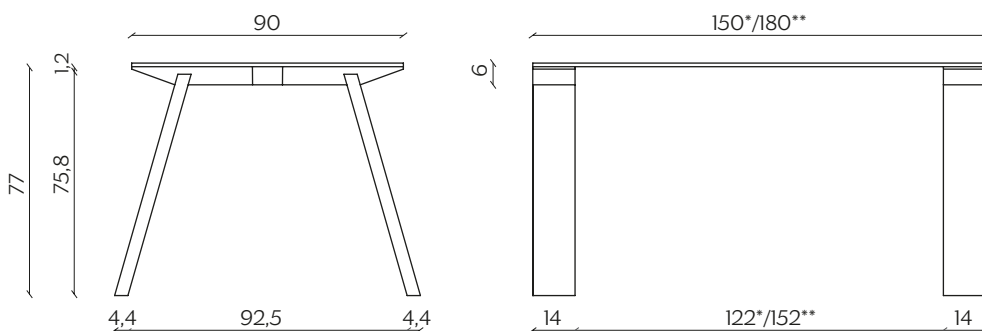

## DIMENSIONI | DIMENSIONS

\*lunghezza | width: 150 cm

larghezza | depth: 101,3 cm

altezza | height: 77 cm

\*\*lunghezza | width: 180 cm

larghezza | depth: 101,3 cm

altezza | height: 77 cm

## DIMENSIONI | DIMENSIONS

\*lunghezza | width: 150 - 190 - 230 cm

larghezza | depth: 101,3 cm

altezza | height: 77 cm

\*\*lunghezza | width: 180 - 220 - 260 cm

larghezza | depth: 101,3 cm

altezza | height: 77 cm