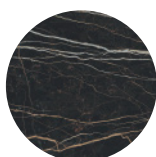

FINITURE | FINISHES

PIANO | TOP

Legno | Wood

Rovere
Fiammato
Flamed Oak

Rovere Vintage
Vintage Oak

Frassino Nero
Black Ash

Noce Canaletto
Canaletto
Walnut

Cres Porcellanato | Porcelain Stoneware (Ceramic)

Statuario Bianco
Statuario White

Thundernight
Thundernight

Étoile Cris
Étoile Cris

Emperador
Emperador

BASE | BASE

Laccati | Lacquer

Bianco
White
RAL: 9016

Nero
Black
RAL: 9005