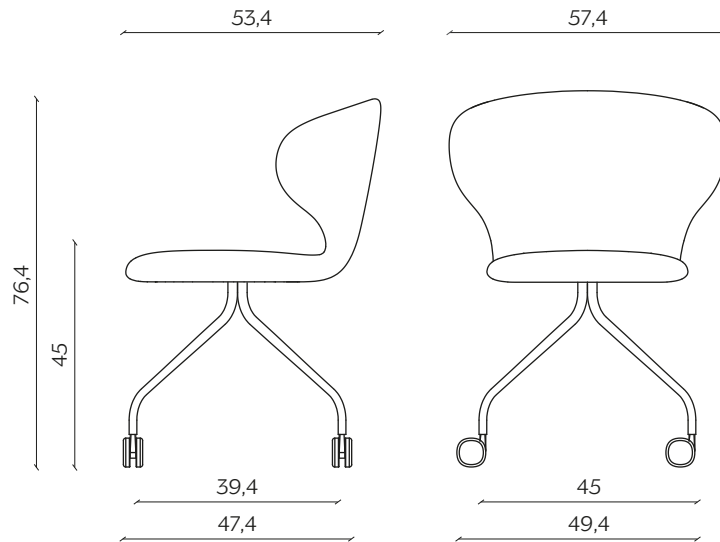

DIMENSIONI | DIMENSIONS

BASIC | BASIC

lunghezza | width: 57,4 cm

larghezza | depth: 52,9 cm

altezza | height: 78,1 cm

altezza del sedile | seat height: 46,7 cm

impilabilità | stackability: sì (X3) | yes (X3)

GAMBE IN LEGNO | WOODEN LEGS

lunghezza | width: 57,4 cm

larghezza | depth: 52,9 cm

altezza | height: 78,1 cm

altezza del sedile | seat height: 46,7 cm

UFFICIO | OFFICE
lunghezza | width: 57,4 cm
larghezza | depth: 53,4 cm
altezza | height: 76,4 cm
altezza del sedile | seat height: 45 cm