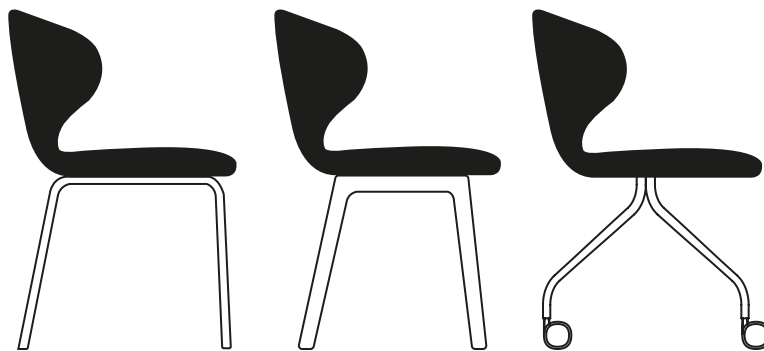

MULA

by e-ggs

Mula si fa riconoscere per l'ampio schienale dove due curiose orecchie si stringono sui fianchi, svelando un profilo dinamico della sedia. L'imbottitura della scocca diventa parte stessa del disegno, offrendo un prodotto realizzato con la massima cura, pensato per durare e piacere nel tempo.

Mula is recognised by its large backrest where two interesting wings hug the sides, revealing the chair's dynamic profile. The body's padding becomes part of the design, offering a product made with the utmost care, designed to last and to please over time.

DIMENSIONI | DIMENSIONS

BASIC | BASIC

lunghezza | width: 57,4 cm

larghezza | depth: 52,9 cm

altezza | height: 78,1 cm

altezza del sedile | seat height: 46,7 cm

impilabilità | stackability: sì (X3) | yes (X3)

GAMBE IN LEGNO | WOODEN LEGS

lunghezza | width: 57,4 cm

larghezza | depth: 52,9 cm

altezza | height: 78,1 cm

altezza del sedile | seat height: 46,7 cm

UFFICIO | OFFICE
lunghezza | width: 57,4 cm
larghezza | depth: 53,4 cm
altezza | height: 76,4 cm
altezza del sedile | seat height: 45 cm