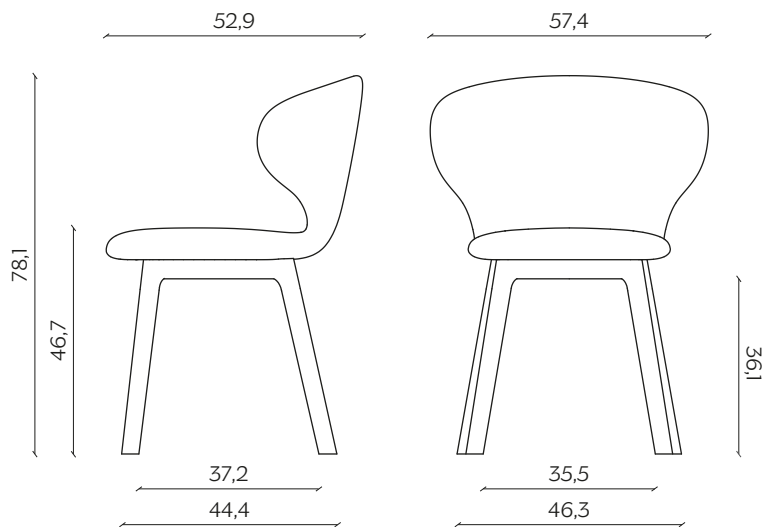

DIMENSIONI | DIMENSIONS

BASIC | BASIC

lunghezza | width: 57,4 cm

larghezza | depth: 52,9 cm

altezza | height: 78,1 cm

altezza del sedile | seat height: 46,7 cm

impilabilità | stackability: sì (X3) | yes (X3)

GAMBE IN LEGNO | WOODEN LEGS

lunghezza | width: 57,4 cm

larghezza | depth: 52,9 cm

altezza | height: 78,1 cm

altezza del sedile | seat height: 46,7 cm

UFFICIO | OFFICE
lunghezza | width: 57,4 cm
larghezza | depth: 53,4 cm
altezza | height: 76,4 cm
altezza del sedile | seat height: 45 cm