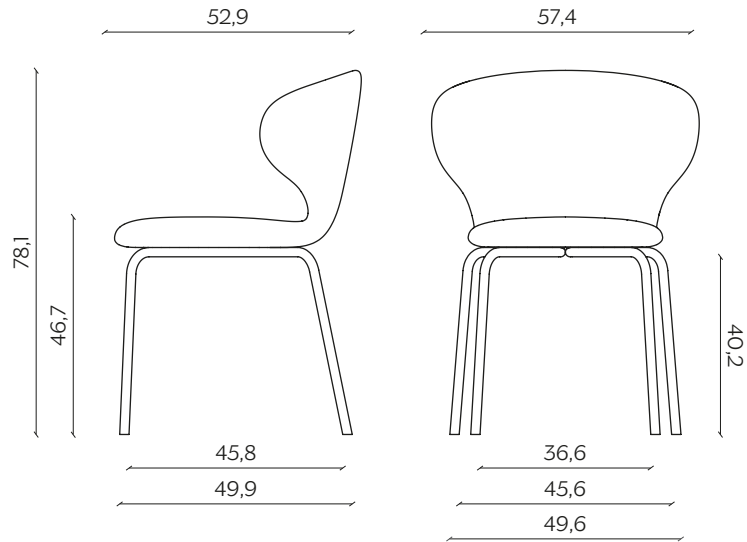

Mula is recognised by its large backrest where two interesting wings hug the sides, revealing the chair's dynamic profile. The body's padding becomes part of the design, offering a product made with the utmost care, designed to last and to please over time.

DIMENSIONI | DIMENSIONS

BASIC | BASIC

lunghezza | width: 57,4 cm

larghezza | depth: 52,9 cm

altezza | height: 78,1 cm

altezza del sedile | seat height: 46,7 cm

impilabilità | stackability: sì (X3) | yes (X3)

GAMBE IN LEGNO | WOODEN LEGS

lunghezza | width: 57,4 cm

larghezza | depth: 52,9 cm

altezza | height: 78,1 cm

altezza del sedile | seat height: 46,7 cm

UFFICIO | OFFICE
lunghezza | width: 57,4 cm
larghezza | depth: 53,4 cm
altezza | height: 76,4 cm
altezza del sedile | seat height: 45 cm