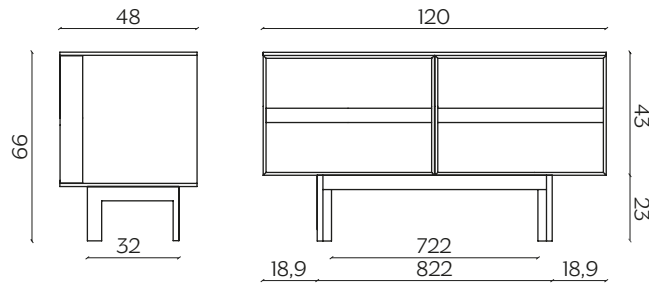

# RAMBLAS

by e-ggs

Suggestiva, con sottili linee di legno e dal fascino minimalista. La madia si caratterizza da ante pensate come libreria e dotate di un efficace sistema di apertura a libro. È disponibile in tre diverse dimensioni.

## DIMENSIONI | DIMENSIONS

lunghezza | width: 120 cm

larghezza | depth: 48 cm

altezza | height: 66 cm

lunghezza | width: 180 cm

larghezza | depth: 48 cm

altezza | height: 66 cm

lunghezza | width: 240 cm

larghezza | depth: 48 cm

altezza | height: 66 cm