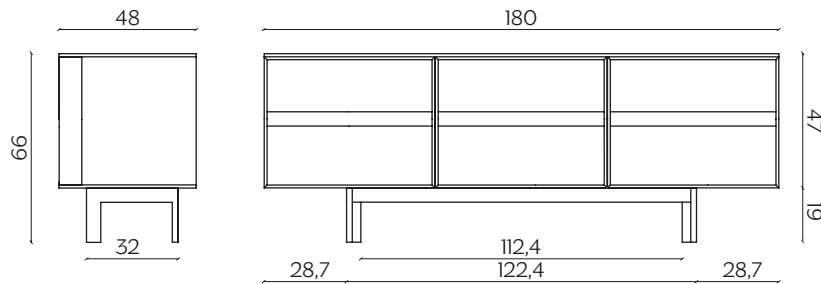

## DIMENSIONI | DIMENSIONS

lunghezza | width: 120 cm

larghezza | depth: 48 cm

altezza | height: 66 cm

lunghezza | width: 180 cm

larghezza | depth: 48 cm

altezza | height: 66 cm

lunghezza | width: 240 cm

larghezza | depth: 48 cm

altezza | height: 66 cm