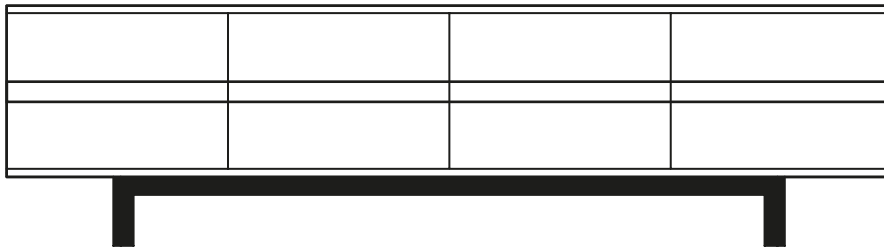

# RAMBLAS

by e-ggs

Suggestiva, con sottili linee di legno e dal fascino minimalista. La madia si caratterizza da ante pensate come libreria e dotate di un efficace sistema di apertura a libro. È disponibile in tre diverse dimensioni.

An evocative sideboard sporting slender wooden lines and minimalist charm. The folding doors have been designed to look like a bookcase and are equipped with a highly effective opening system. Available in three different sizes.

## DIMENSIONI | DIMENSIONS

lunghezza | width: 120 cm

larghezza | depth: 48 cm

altezza | height: 66 cm

lunghezza | width: 180 cm

larghezza | depth: 48 cm

altezza | height: 66 cm

lunghezza | width: 240 cm

larghezza | depth: 48 cm

altezza | height: 66 cm