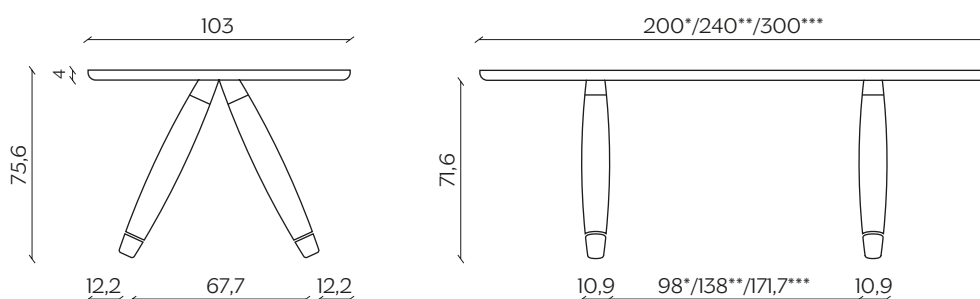

DIMENSIONI | DIMENSIONS

*lunghezza | width: 200 cm
larghezza | depth: 103 cm
altezza | height: 75,6 cm

**lunghezza | width: 240 cm
larghezza | depth: 103 cm
altezza | height: 75,6 cm

**lunghezza | width: 300 cm
larghezza | depth: 103 cm
altezza | height: 75,6 cm