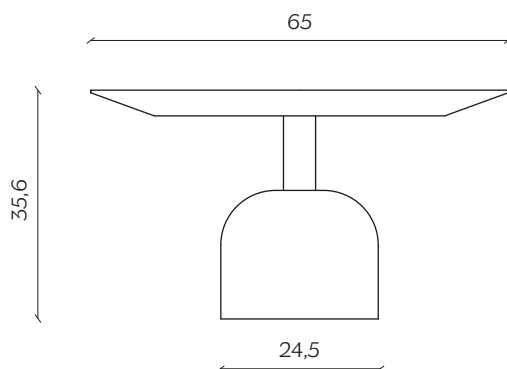

ILLO

by Miniforms Lab

Nella versione tavolino, Illo si addolcisce sempre di più. Con volumi ridotti, si scopre la somiglianza con i pesi da palestra, ma state tranquilli, non dovrete alzarli. Sono una coppia di tavolini dall'aria spensierata e autentica che insegnano il concetto di leggerezza all'ambiente.

DIMENSIONI | DIMENSIONS

lunghezza | width: 65 cm
larghezza | depth: 65 cm
altezza | height: 35,6 cm

lunghezza | width: 45 cm
larghezza | depth: 45 cm
altezza | height: 45,6 cm

AMBIENTE | ENVIRONMENT

interno | indoor