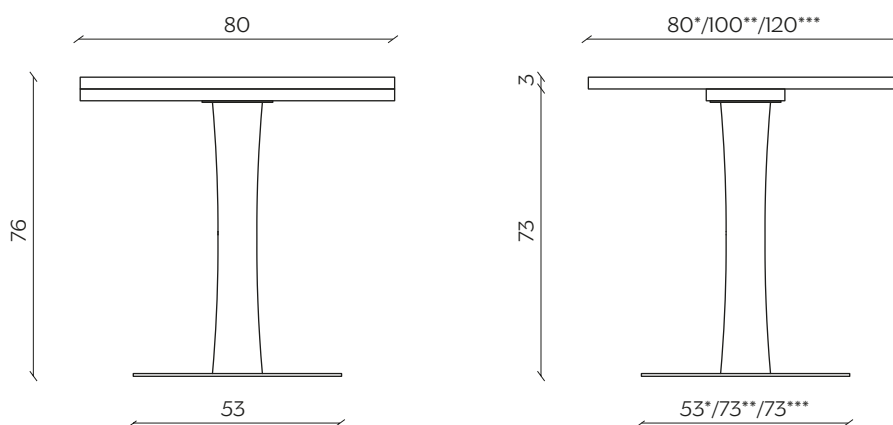

DIMENSIONI | DIMENSIONS

*lunghezza | width: 80 cm

larghezza | depth: 80 cm

altezza | height: 76 cm

**lunghezza | width: 100 cm

larghezza | depth: 80 cm

altezza | height: 76 cm

***lunghezza | width: 120 cm

larghezza | depth: 80 cm

altezza | height: 76 cm

AMBIENTE | ENVIRONMENT

interno | indoor

DOWNLOAD | DOWNLOADS

la guida Cura e Manutenzione è disponibile su miniforms.com
Care and Maintenance guide is available at miniforms.com

Gualtiero is designed for smaller, more intimate spaces, from bistros to small apartments, finding the spot for an iconic, practical table.

DIMENSIONI | DIMENSIONS

*lunghezza | width: 80 - 110 - 140 cm

larghezza | depth: 80 cm

altezza | height: 76 cm

**lunghezza | width: 100 - 130 - 160 cm

larghezza | depth: 80 cm

altezza | height: 76 cm

***lunghezza | width: 120 - 150 - 180 cm

larghezza | depth: 80 cm

altezza | height: 76 cm

AMBIENTE | ENVIRONMENT