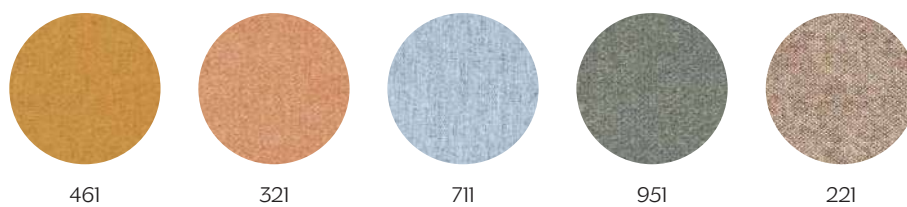

Kvadrat - Melange Nap