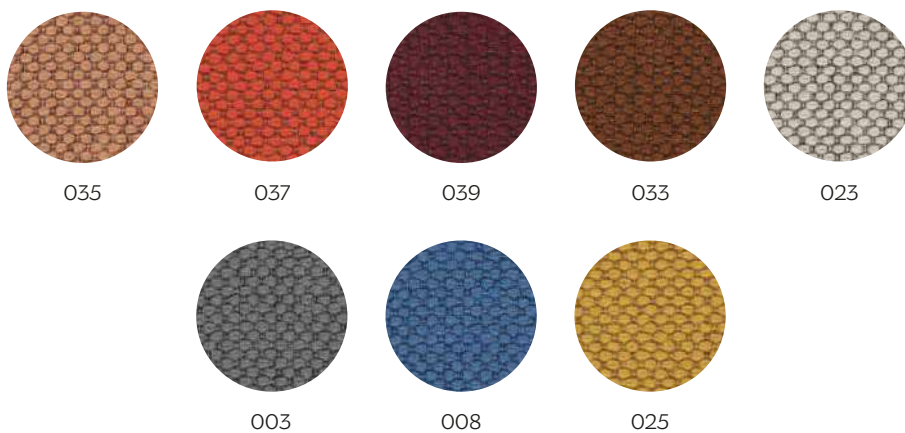

## Vescom Rolla

Blu Pavone  
Peacock

Blu Notte  
Midnight Blue

Latte  
Steamed Milk

Mostarda  
Mustard

Ciliegia  
Cherry

Crafte  
Graphite

### Kvadrat - Maharam Merit

### Dedar - Alumnus

GAMBE | LECS

Metallo | Iron

Bianco  
White  
RAL: 9016

Nero  
Black  
RAL: 9005

Antracite  
Anthracite  
RAL: 7016

Oro Rosa Opaco  
Rose Gold Matt