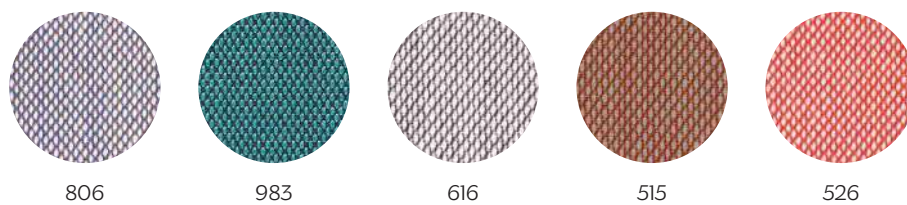

Kvadrat - Steelcut Trio 3