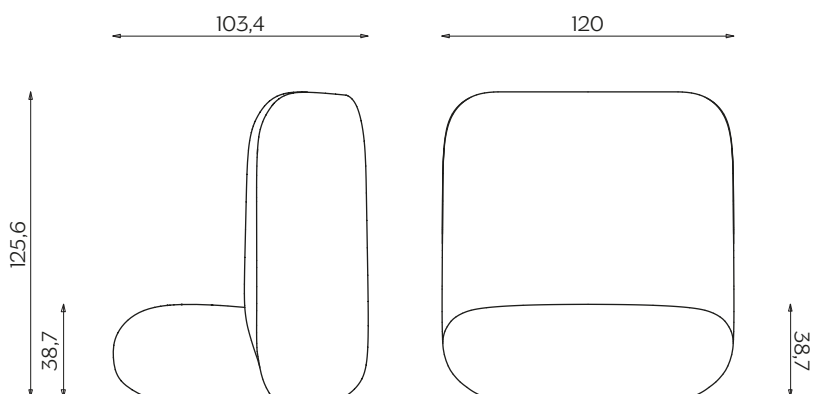

DIMENSIONI | DIMENSIONS

lunghezza | width: 120 cm
larghezza | depth: 103,4 cm
altezza | height: 86,1 cm
altezza del sedile | seat height: 38,7 cm

lunghezza | width: 120 cm
larghezza | depth: 103,4 cm
altezza | height: 125,6 cm
altezza del sedile | seat height: 38,7 cm