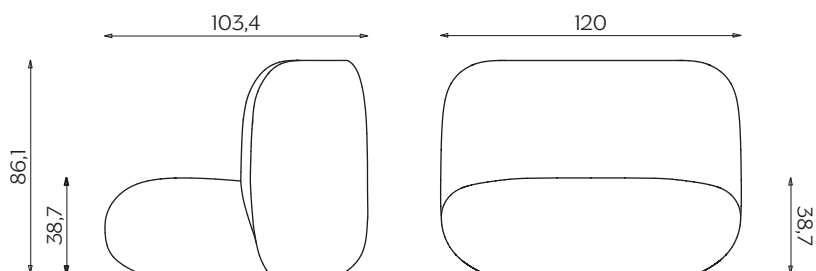

DIMENSIONI | DIMENSIONS

lunghezza | width: 120 cm
larghezza | depth: 103,4 cm
altezza | height: 86,1 cm
altezza del sedile | seat height: 38,7 cm

lunghezza | width: 120 cm
larghezza | depth: 103,4 cm
altezza | height: 125,6 cm
altezza del sedile | seat height: 38,7 cm