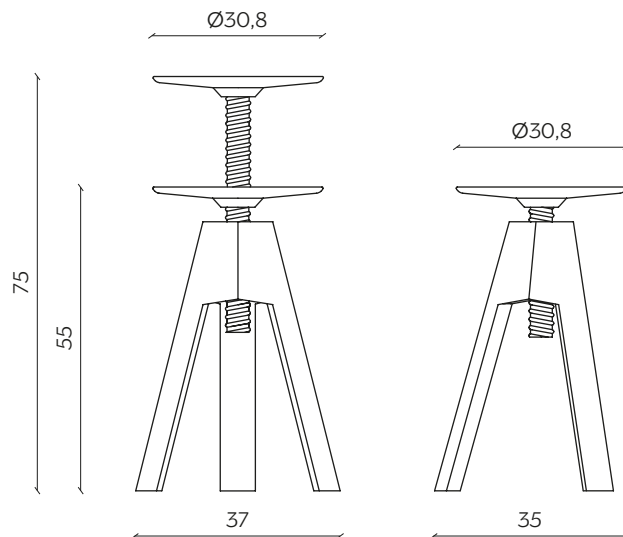

Vitos uses colour to refresh spaces and wood to clear away the excess. The form is playful and iconic, easily standing out in the market. Available in low, medium and tall.

DIMENSIONI | DIMENSIONS

lunghezza | width: 32 cm
larghezza | depth: 33 cm
altezza | height: 45 - 65 cm
altezza del sedile | seat height: 45 - 65 cm

lunghezza | width: 37 cm
larghezza | depth: 35 cm
altezza | height: 55 - 75 cm
altezza del sedile | seat height: 55 - 75 cm

lunghezza | width: 43 cm
larghezza | depth: 43 cm
altezza | height: 65 – 85 cm
altezza del sedile | seat height: 65 – 85 cm