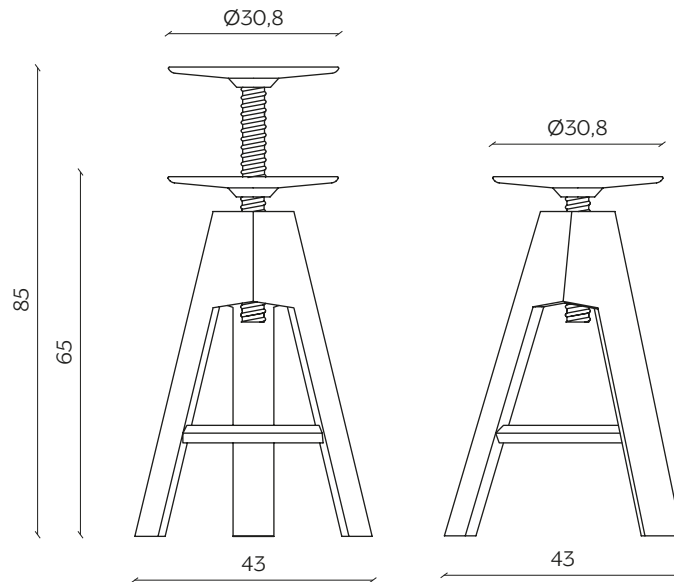

Vitos uses colour to refresh spaces and wood to clear away the excess. The form is playful and iconic, easily standing out in the market. Available in low, medium and tall.

DIMENSIONI | DIMENSIONS

lunghezza | width: 32 cm
larghezza | depth: 33 cm
altezza | height: 45 - 65 cm
altezza del sedile | seat height: 45 - 65 cm

lunghezza | width: 37 cm
larghezza | depth: 35 cm
altezza | height: 55 - 75 cm
altezza del sedile | seat height: 55 - 75 cm

lunghezza | width: 43 cm
larghezza | depth: 43 cm
altezza | height: 65 – 85 cm
altezza del sedile | seat height: 65 – 85 cm