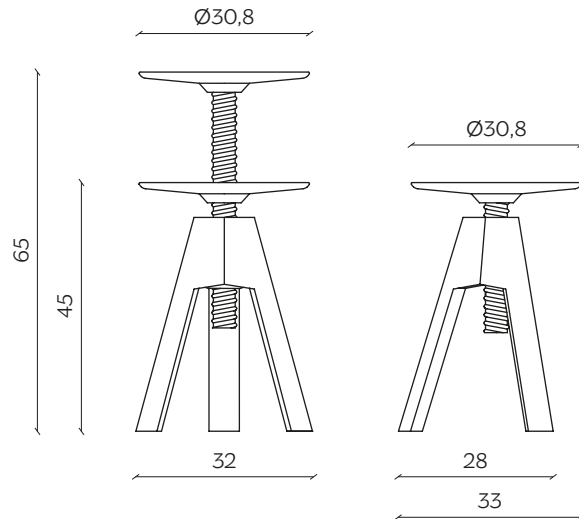

Vitos uses colour to refresh spaces and wood to clear away the excess. The form is playful and iconic, easily standing out in the market. Available in low, medium and tall.

DIMENSIONI | DIMENSIONS

lunghezza | width: 32 cm
larghezza | depth: 33 cm
altezza | height: 45 - 65 cm
altezza del sedile | seat height: 45 - 65 cm

lunghezza | width: 37 cm
larghezza | depth: 35 cm
altezza | height: 55 - 75 cm
altezza del sedile | seat height: 55 - 75 cm

lunghezza | width: 43 cm
larghezza | depth: 43 cm
altezza | height: 65 – 85 cm
altezza del sedile | seat height: 65 – 85 cm