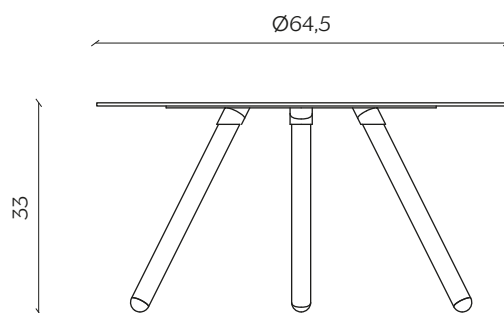

PINOCCHIO

by Giopato&Coombes

Sostenuto da tre gambe in legno tornito, Pinocchio ha un carattere eccentrico con il top colorato, mentre riacquista un tono sobrio con il piano in grès.

Supported by three turned wood legs, Pinocchio with a coloured top sports an eccentric air while it takes on a more discreet tone with the stoneware top.

DIMENSIONI | DIMENSIONS

lunghezza | width: 64,5 cm
larghezza | depth: 64,5 cm
altezza | height: 33 cm

lunghezza | width: 44,5 cm
larghezza | depth: 44,5 cm
altezza | height: 54,5 cm

AMBIENTE | ENVIRONMENT