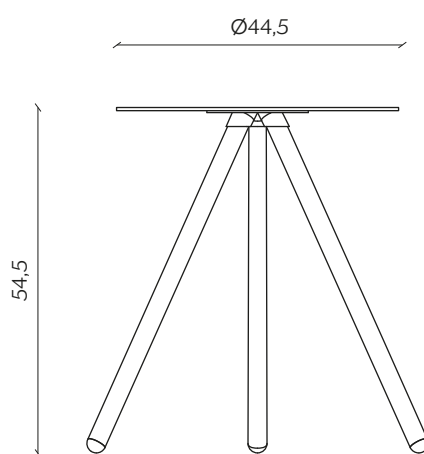

PINOCCHIO

by Giopato&Coombes

Sostenuto da tre gambe in legno tornito, Pinocchio ha un carattere eccentrico con il top colorato, mentre riacquista un tono sobrio con il piano in grès.

Supported by three turned wood legs, Pinocchio with a coloured top sports an eccentric air while it takes on a more discreet tone with the stoneware top.

DIMENSIONI | DIMENSIONS

lunghezza | width: 64,5 cm
larghezza | depth: 64,5 cm
altezza | height: 33 cm

lunghezza | width: 44,5 cm
larghezza | depth: 44,5 cm
altezza | height: 54,5 cm

AMBIENTE | ENVIRONMENT