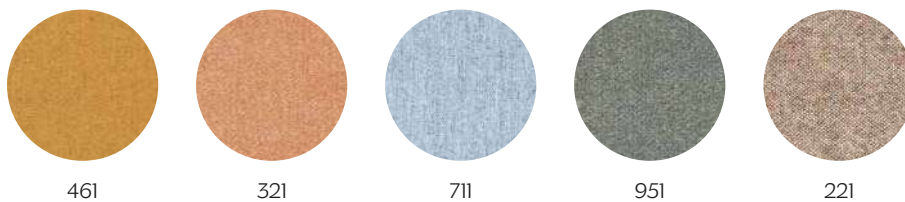

003

008

025

Kvadrat - Melange Nap

461

321

711

951