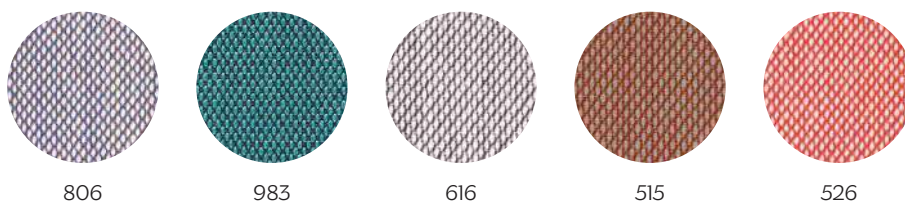

806

983

616

515

526