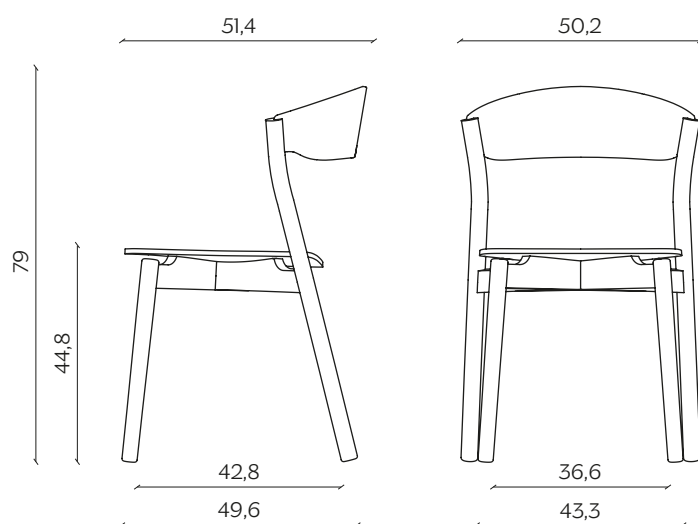

DIMENSIONI | DIMENSIONS

lunghezza | width: 51,4 cm

larghezza | depth: 50,2 cm

altezza | height: 79 cm

altezza del sedile | seat height: 44,8 cm

impilabilità | stackability: sì (X4) | yes (X4)

AMBIENTE | ENVIRONMENT